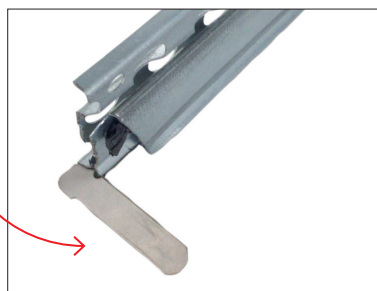

MASC Universal Klempnerschiene Neu

Die neue Klempnerschiene von MASC

- beide Schienenenden mit Führung ineinander steckbar, mit einem Versatz von 1-facher Materialstärke
- Ablängen mit der Säge oder der Blechschere (nicht mit dem Winkelschleifer ablängen, wegen Zinkbrandgefahr, dadurch könnte die Schiene rosten)
- Innenbeschichtung an der gesamten Blecheinführung – daher für alle Materialien geeignet, ohne extra Vorarbeit
- MUKN-Schiene besteht nur noch aus einem Material, somit keine Materialdehnungsunterschiede mehr – dadurch Reduzierung der Rissbildung an der Putzkante
- optimale Putzverkrallung durch verbesserte Löcheranordnung
- schräge Schienenabschlusskante am Putzende – daher begünstigter Wasserablauf
- schmale Putzabschlusskante – dadurch kann die Putzmenge bei Grossbaustellen reduziert werden
- als Monoschiene werden Kommissionierfehler vermieden (bei einer 2-teiligen Schiene möglich)
- Hitzeunempfindlichkeit bei Dachdecker-Flammarbeiten an Terrassen/Balkonen oder Wandanschlüssen
- Befestigungslochabstand kürzer – nur noch 10 Zentimeter
- Blecheinstecktiefe nun 30 mm – 5 mm mehr
- saubere und einfache Eckausbildung durch V₂A-Eckwinkel, Innen- wie auch Ausseneckwinkel mit demselben V₂A-Eckwinkel, Blatt V₂A-Eckwinkel mit 10 Stück
- Längen: 2,0 Meter im Bund 20 Meter
2,5 Meter im Bund 25 Meter

Nettofestpreis/Lfm Händlerrabatt/Lfm

MUKN **Universal Klempnerschiene Neu** 2500 mm Länge x 25 m

9,20 Euro

1500 ■ D

MUKN 2 **Universal Klempnerschiene Neu** 2000 mm Länge x 20 m

9,20 Euro

1200 ■ D

Nettofestpreis/Blatt Händlerrabatt/Blatt

MUKEW **MASC Eckwinkel V₂A** für Universal Klempnerschiene, 10 Stück pro Blatt

29,90 Euro

■ G

Der Abnehmer wird durch unsere Angaben nicht von der eigenen Prüfung der eingesetzten Materialien für die vorgesehene Verwendung bzw. Verarbeitung befreit. Unsere Informationen sollen nach bestem Wissen beraten, der Inhalt ist jedoch ohne Rechtsverbindlichkeit.