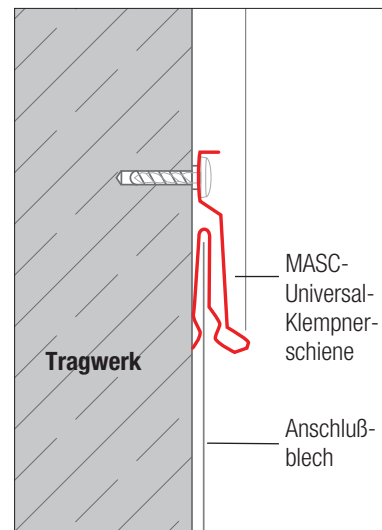

MASC Universal Klempnerschiene Neu

Die neue Klempnerschiene von MASC

- beide Schienenenden mit Führung ineinander steckbar, mit einem Versatz von 1-facher Materialstärke
- Ablängen mit der Säge oder der Blechschere (nicht mit dem Winkelschleifer ablängen, wegen Zinkbrandgefahr, dadurch könnte die Schiene rosten)
- Innenbeschichtung an der gesamten Blecheinführung – daher für alle Materialien geeignet, ohne extra Vorarbeit
- MUKN-Schiene besteht nur noch aus einem Material, somit keine Materialdehnungsunterschiede mehr – dadurch Reduzierung der Rissbildung an der Putzkante
- optimale Putzverkrallung durch verbesserte Löcheranordnung
- schräge Schienenabschlusskante am Putzende – daher begünstigter Wasserablauf
- schmale Putzabschlusskante – dadurch kann die Putzmenge bei Grossbaustellen reduziert werden
- als Monoschiene werden Kommissionierfehler vermieden (bei einer 2-teiligen Schiene möglich)
- Hitzeunempfindlichkeit bei Dachdecker-Flammarbeiten an Terrassen/Balkonen oder Wandanschlüssen
- Befestigungslochabstand kürzer – nur noch 10 Zentimeter
- Blecheinstecktiefe nun 30 mm – 5 mm mehr
- saubere und einfache Eckausbildung durch V₂A-Eckwinkel, Innen- wie auch Ausseneckwinkel mit demselben V₂A-Eckwinkel, Blatt V₂A-Eckwinkel mit 10 Stück
- Längen: 2,0 Meter im Bund 20 Meter
2,5 Meter im Bund 25 Meter

Nettofestpreis/Lfm Händlerrabatt/Lfm

MUKN **Universal Klempnerschiene Neu** 2500 mm Länge x 25 m

9,20 Euro

1500 ■ D

MUKN 2 **Universal Klempnerschiene Neu** 2000 mm Länge x 20 m

9,20 Euro

1200 ■ D

Nettofestpreis/Blatt Händlerrabatt/Blatt

MUKEW **MASC Eckwinkel V₂A** für Universal Klempnerschiene, 10 Stück pro Blatt

29,90 Euro

■ G

Der Abnehmer wird durch unsere Angaben nicht von der eigenen Prüfung der eingesetzten Materialien für die vorgesehene Verwendung bzw. Verarbeitung befreit. Unsere Informationen sollen nach bestem Wissen beraten, der Inhalt ist jedoch ohne Rechtsverbindlichkeit.