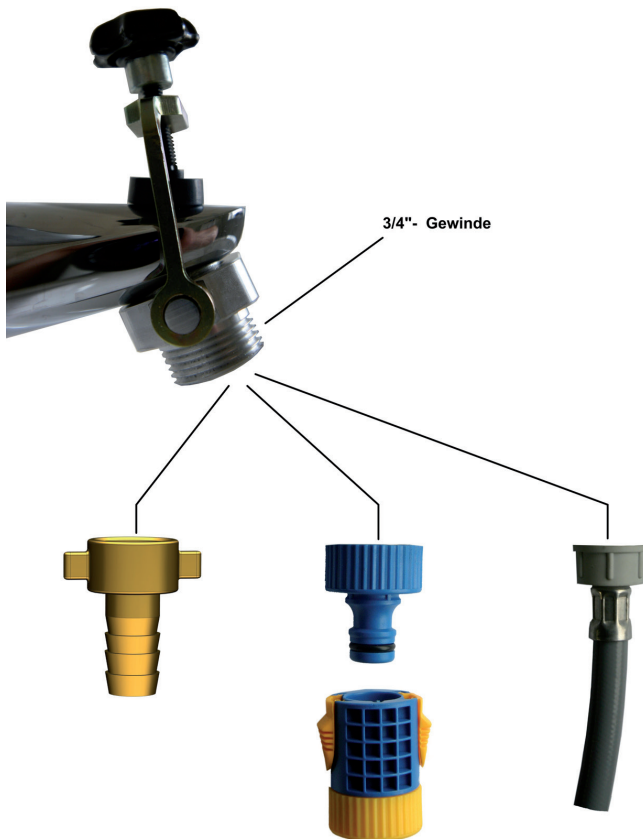

M.A.S.C. Klemm-Blitz (KB34)

Wasserhahn Adapter Schnellkupplungssystem

Schluss mit dem Anschlussproblem - mit dem M.A.S.C. Klemm-Blitz können Sie an fast jedem Wasserhahn einen Wasserschlauch ohne Werkzeug anschließen

- mit nur wenigen Handgriffen eine drucksichere Schlauchverbindung an Einhebelmischer oder Badewannenarmaturen herstellbar
- Auslaufseite ist mit einem 3/4 Zoll Aussengewinde versehen – gewährleistet den Anschluss von vielen verschiedenen Schlauchsystemen

Einsatzbereiche

- Befüllen verschiedener Wasserbehälter (Aquarien, Pool,...)
- Betreiben eines Hochdruckreinigers

Preis/Stück

Händlerrabatt

KB34 MASC Klemm-Blitz Länge im geraden Zustand: 11 cm

33,00 Euro

10  E