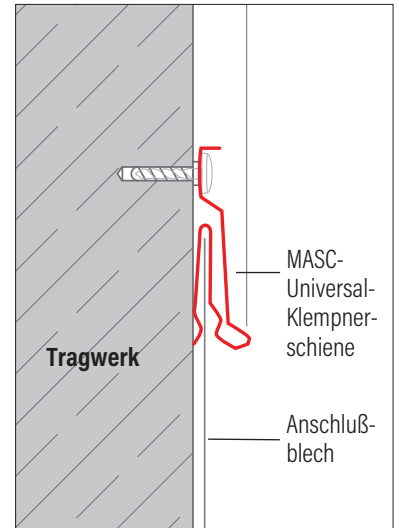

MASC Universal Klempnerschiene Neu

Die neue Klempnerschiene von MASC

- beide Schienenenden mit Führung ineinander steckbar, mit einem Versatz von 1-facher Materialstärke
- Ablängen mit der Säge oder der Bleischere (nicht mit dem Winkelschleifer ablängen, wegen Zinkbrandgefahr, dadurch könnte die Schiene rosten)
- Innenbeschichtung an der gesamten Blecheinführung - daher für alle Materialien geeignet, ohne extra Vorarbeit
- MUKN-Schiene besteht nur noch aus einem Material, somit keine Materialdehnungsunterschiede mehr
- dadurch Reduzierung der Rissbildung an der Putzkante
- optimale Putzverkrallung durch verbesserte Löcheranordnung
- schräge Schienenabschlusskante am Putzende - daher begünstigter Wasserablauf
- schmale Putzabschlusskante - dadurch kann die Putzmenge bei Grossbaustellen reduziert werden
- als Monoschiene werden Kommissionierfehler vermieden (bei einer 2-teiligen Schiene möglich)
- Hitzeunempfindlichkeit bei Dachdecker-Flamarbeiten an Terrassen/Balkonen oder Wandanschlüssen
- Befestigungslochabstand kürzer - nur noch 10 Zentimeter
- Blecheinstecktiefe nun 30 mm - 5 mm mehr
- saubere und einfache Eckausbildung durch V₂A-Eckwinkel, Innen- wie auch Ausseneckwinkel mit demselben V₂A-Eckwinkel, Blatt V₂A-Eckwinkel mit 10 Stück
- Längen: 2,0 Meter im Bund 20 Meter
2,5 Meter im Bund 25 Meter

Nettofestpreis/Lfm Händlerrabatt/Lfm

MUKN **Universal Klempnerschiene Neu** 2500 mm Länge x 25 mm

11,05 Euro

1500 ■ D

MUKN 2 **Universal Klempnerschiene Neu** 2000 mm Länge x 20 mm

11,05 Euro

1200 ■ D

Nettofestpreis/Blatt Händlerrabatt/Blatt

MUKEW **MASC Eckwinkel V₂A** für Universal Klempnerschiene, 10 Stück pro Blatt

32,00 Euro

■ G

Der Abnehmer wird durch unsere Angaben nicht von der eigenen Prüfung der eingesetzten Materialien für die vorgesehene Verwendung bzw. Verarbeitung befreit. Unsere Informationen sollen nach bestem Wissen beraten, der Inhalt ist jedoch ohne Rechtsverbindlichkeit.