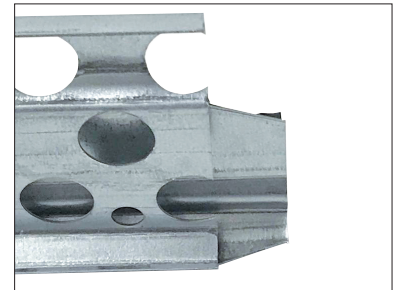

MASC Universal Klempnerschiene Neu

Die neue Klempnerschiene von MASC

- beide Schienenenden mit Führung ineinander steckbar, mit einem Versatz von 1-facher Materialstärke
- Ablängen mit der Säge oder der Bleischere (nicht mit dem Winkelschleifer ablängen, wegen Zinkbrandgefahr, dadurch könnte die Schiene rosten)
- Innenbeschichtung an der gesamten Blecheinführung - daher für alle Materialien geeignet, ohne extra Vorarbeit
- MUKN-Schiene besteht nur noch aus einem Material, somit keine Materialdehnungsunterschiede mehr
- dadurch Reduzierung der Rissbildung an der Putzkante
- optimale Putzverkrallung durch verbesserte Löcheranordnung
- schräge Schienenabschlusskante am Putzende - daher begünstigter Wasserablauf
- schmale Putzabschlusskante - dadurch kann die Putzmenge bei Grossbaustellen reduziert werden
- als Monoschiene werden Kommissionierfehler vermieden (bei einer 2-teiligen Schiene möglich)
- Hitzeunempfindlichkeit bei Dachdecker-Flamarbeiten an Terrassen/Balkonen oder Wandanschlüssen
- Befestigungslochabstand kürzer - nur noch 10 Zentimeter
- Blecheinstecktiefe nun 30 mm - 5 mm mehr
- saubere und einfache Eckausbildung durch V₂A-Eckwinkel, Innen- wie auch Ausseneckwinkel mit demselben V₂A-Eckwinkel, Blatt V₂A-Eckwinkel mit 10 Stück
- Längen: 2,0 Meter im Bund 20 Meter
2,5 Meter im Bund 25 Meter

Nettofestpreis/Lfm Händlerrabatt/Lfm

MUKN **Universal Klempnerschiene Neu** 2500 mm Länge x 25 mm

11,05 Euro

1500 ■ D

MUKN 2 **Universal Klempnerschiene Neu** 2000 mm Länge x 20 mm

11,05 Euro

1200 ■ D

Nettofestpreis/Blatt Händlerrabatt/Blatt

MUKEW **MASC Eckwinkel V₂A** für Universal Klempnerschiene, 10 Stück pro Blatt

32,00 Euro

■ G

Der Abnehmer wird durch unsere Angaben nicht von der eigenen Prüfung der eingesetzten Materialien für die vorgesehene Verwendung bzw. Verarbeitung befreit. Unsere Informationen sollen nach bestem Wissen beraten, der Inhalt ist jedoch ohne Rechtsverbindlichkeit.