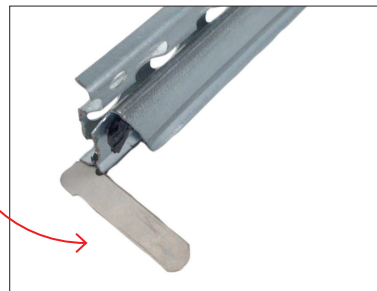

MASC Universal Klempnerschiene Neu

Die neue Klempnerschiene von MASC

- beide Schienenenden mit Führung ineinander steckbar, mit einem Versatz von 1-facher Materialstärke
- Ablängen mit der Säge oder der Bleischere (nicht mit dem Winkelschleifer ablängen, wegen Zinkbrandgefahr, dadurch könnte die Schiene rosten)
- Innenbeschichtung an der gesamten Blecheinführung - daher für alle Materialien geeignet, ohne extra Vorarbeit
- MUKN-Schiene besteht nur noch aus einem Material, somit keine Materialdehnungsunterschiede mehr
- dadurch Reduzierung der Rissbildung an der Putzkante
- optimale Putzverkrallung durch verbesserte Löcheranordnung
- schräge Schienenabschlusskante am Putzende - daher begünstigter Wasserablauf
- schmale Putzabschlusskante - dadurch kann die Putzmenge bei Grossbaustellen reduziert werden
- als Monoschiene werden Kommissionierfehler vermieden (bei einer 2-teiligen Schiene möglich)
- Hitzeunempfindlichkeit bei Dachdecker-Flamarbeiten an Terrassen/Balkonen oder Wandanschlüssen
- Befestigungslochabstand kürzer - nur noch 10 Zentimeter
- Blecheinstecktiefe nun 30 mm - 5 mm mehr
- saubere und einfache Eckausbildung durch V₂A-Eckwinkel, Innen- wie auch Ausseneckwinkel mit demselben V₂A-Eckwinkel, Blatt V₂A-Eckwinkel mit 10 Stück
- Längen: 2,0 Meter im Bund 20 Meter
2,5 Meter im Bund 25 Meter

Nettofestpreis/Lfm Händlerrabatt/Lfm

MUKN **Universal Klempnerschiene Neu** 2500 mm Länge x 25 mm

11,05 Euro

1500 ■ D

MUKN 2 **Universal Klempnerschiene Neu** 2000 mm Länge x 20 mm

11,05 Euro

1200 ■ D

Nettofestpreis/Blatt Händlerrabatt/Blatt

MUKEW **MASC Eckwinkel V₂A** für Universal Klempnerschiene, 10 Stück pro Blatt

32,00 Euro

■ G

Der Abnehmer wird durch unsere Angaben nicht von der eigenen Prüfung der eingesetzten Materialien für die vorgesehene Verwendung bzw. Verarbeitung befreit. Unsere Informationen sollen nach bestem Wissen beraten, der Inhalt ist jedoch ohne Rechtsverbindlichkeit.