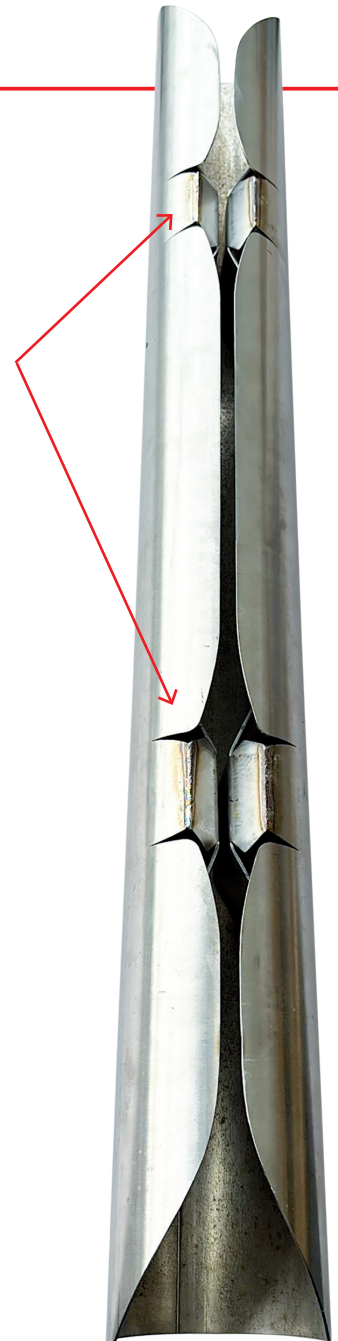

Neu bei MASC

*„Auf dem Dach
sind wir per Du!“*

MASC Bauartikel Vertriebs GmbH . An der Alten Ziegelei 12 . 89269 Vöhringen
Tel. 07306/300 820-0 . Fax 300 820-16 . info@masc-gmbh.de . www.masc-gmbh.de

MASC Wickelkern Edelstahl 2 mm | Stahl 3 mm

Wickelkern Edelstahl 2 mm | WKE

- 1.070 mm breit
- Wickelkern aus Edelstahl mit Klemmfunktion für Bitumenbahnen

Wickelkern Stahl 3 mm | WKS

- 1.070 mm breit
- Wickelkern aus Stahl mit Klemmfunktion für Bitumenbahnen

**Klemmhalter
für Bitumenbahn**

		Nettofestpreis/Stück	Händlerrabatt
WKE	Wickelkern Edelstahl 2 mm 1.070 mm lang	365,00 Euro	1 ■ C
WKS	Wickelkern Stahl 3 mm 1.070 mm lang	320,00 Euro	1 ■ C

Der Abnehmer wird durch unsere Angaben nicht von der eigenen Prüfung der eingesetzten Materialien für die vorgesehene Verwendung bzw. Verarbeitung befreit. Unsere Informationen sollen nach bestem Wissen beraten, der Inhalt ist jedoch ohne Rechtsverbindlichkeit.