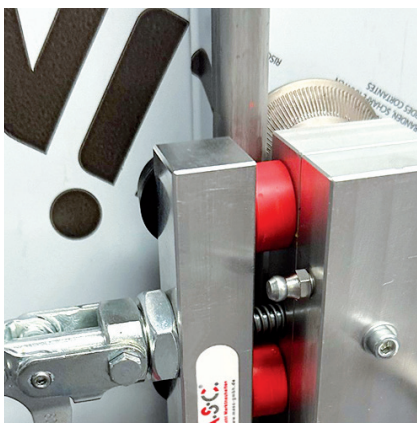

Kleiner Winkelfalزشلیهبر für sämtliche handelsüblichen Akku-Schrauber

- angetriebene Schließrollen für maximale Arbeitsgeschwindigkeit
- bis zu 80 % Zeitersparnis im Vergleich zu herkömmlichen, manuellen Schließern
- super schlanker und flexibler Winkelfalزشلیهبر, geringes Gewicht
- extrem schonendes Schließen des Winkelfalzes, ohne Abdrücke und Ansätze in der Blechoberfläche
- bei vorgefertigten Profilscharen für gerade Bahnen
- verschleißarme Stahl-Falzrollen
- Schnellverschluss für noch komfortableres Arbeiten

Akku-Schrauber nicht in der Lieferung enthalten.

Nettofestpreis/Stück Händlerrabatt

WFS Winkelfalزشلیهبر
Länge 150 mm x Breite 130 mm x Höhe 100 mm, Gewicht: 1,55 kg

799,00 Euro 1 D

Der Abnehmer wird durch unsere Angaben nicht von der eigenen Prüfung der eingesetzten Materialien für die vorgesehene Verwendung bzw. Verarbeitung befreit. Unsere Informationen sollen nach bestem Wissen beraten, der Inhalt ist jedoch ohne Rechtsverbindlichkeit.