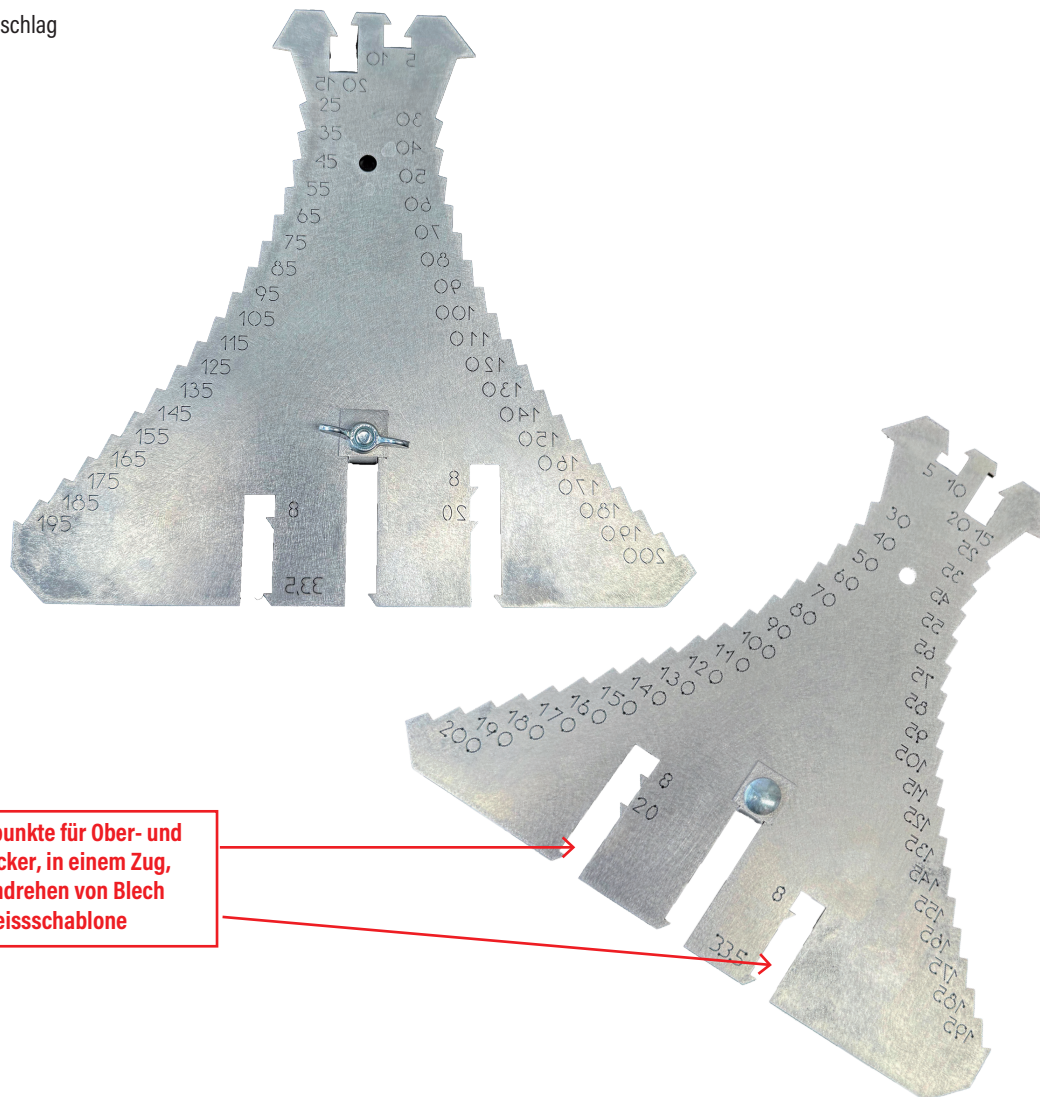

Anreiss-Fichte Big aus Edelstahl

- 5 - 200 mm
- in 5 mm Schritten
- mit verstellbarem Anschlag

Anreisspunkte für Ober- und Unterdecker, in einem Zug, ohne Umdrehen von Blech und Anreisschablone

Nettofestpreis/Stück Händlerrabatt

ARFB Anreiss-Fichte Big
5 bis 200 mm

55,00 Euro 1 ■ E

Der Abnehmer wird durch unsere Angaben nicht von der eigenen Prüfung der eingesetzten Materialien für die vorgesehene Verwendung bzw. Verarbeitung befreit. Unsere Informationen sollen nach bestem Wissen beraten, der Inhalt ist jedoch ohne Rechtsverbindlichkeit.